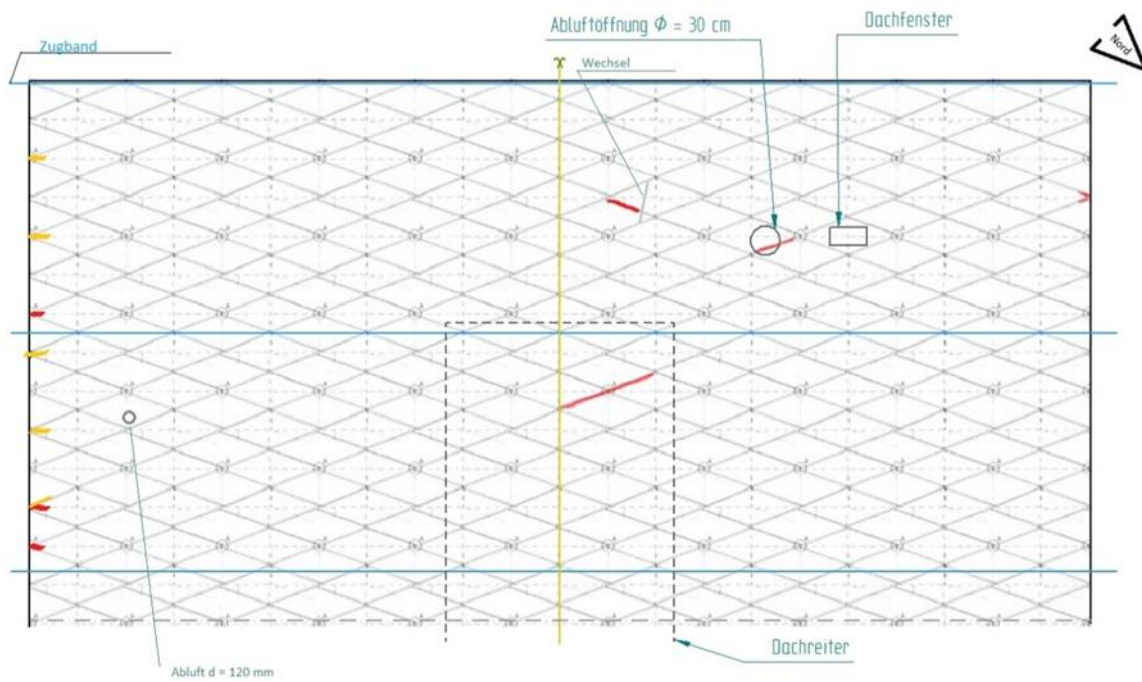

Dachsanierung Oberursel: Zollbaudach

Ansicht Halle

Beispiel: Schadenskartierung in der Dachfläche